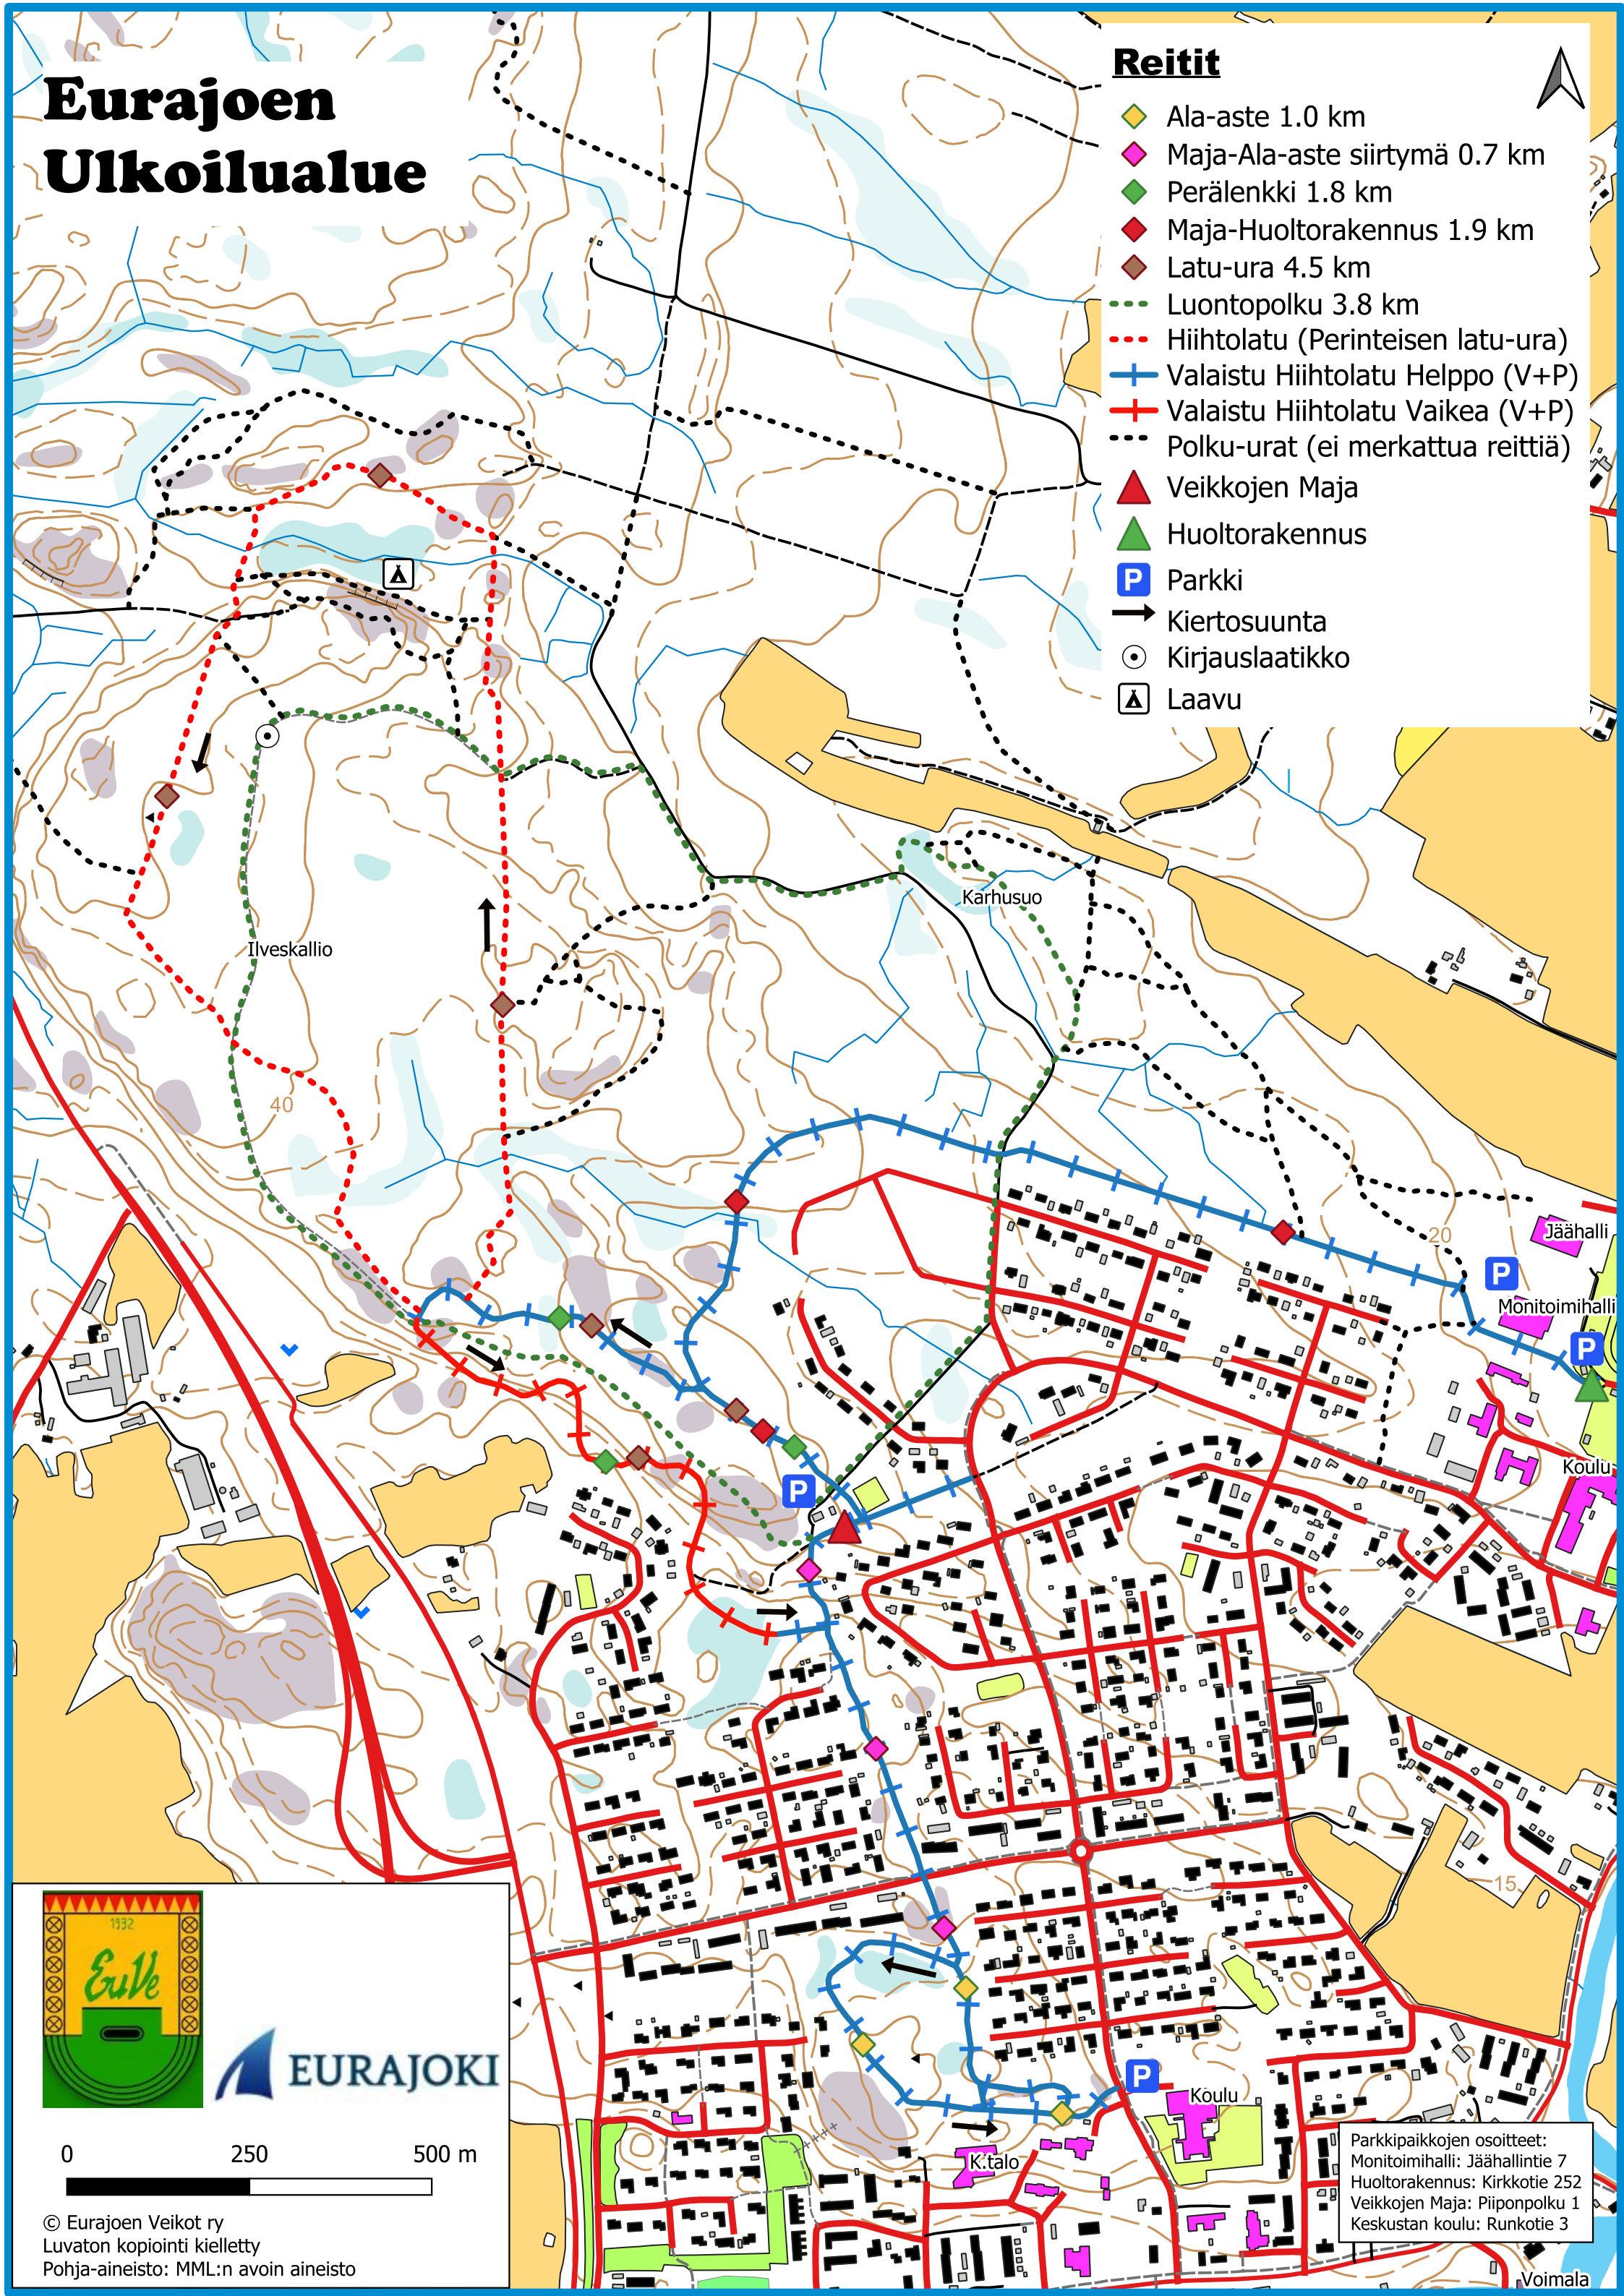

Eurajoen Ulkoilualue

Reitit

-  Ala-aste 1.0 km
-  Maja-Ala-aste siirtymä 0.7 km
-  Perälénkki 1.8 km
-  Maja-Huoltorakennus 1.9 km
-  Latu-ura 4.5 km
-  Luontopolku 3.8 km
-  Hiihtolatu (Perinteisen latu-ura)
-  Valaistu Hiihtolatu Helppo (V+P)
-  Valaistu Hiihtolatu Vaikea (V+P)
-  Polku-urat (ei merkattua reittiä)
-  Veikkojen Maja
-  Huoltorakennus
-  Parkki
-  Kiertosuunta
-  Kirjauslaatikko
-  Laavu

EURAJOKI

0 250 500 m

© Eurajoen Veikot ry
Luvaton kopiointi kielletty
Pohja-aineisto: MML:n avoin aineisto

Parkkipaikkojen osoitteet:
Mönitoimihalli: Jäähallintie 7
Huoltorakennus: Kirkkotie 252
Veikkojen Maja: Piiponpolku 1
Keskustan koulu: Runkotie 3

Voimala